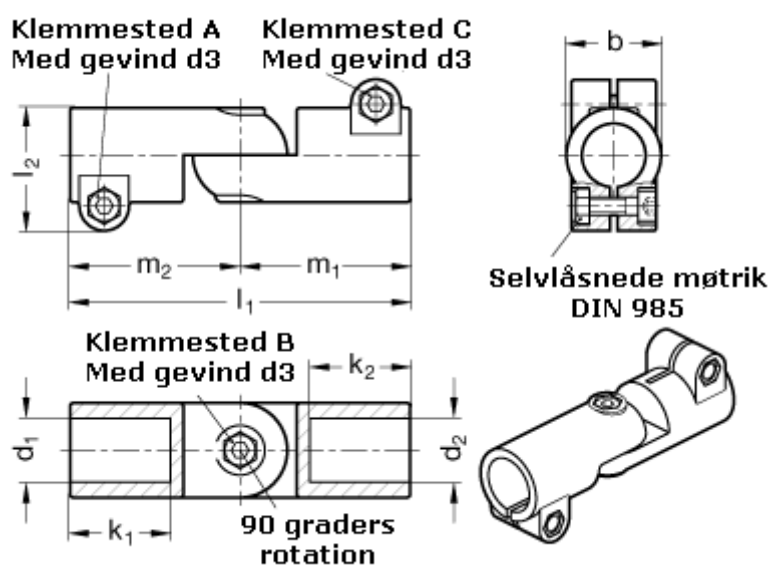

Varenummer: 20286B40B40S2BL  
Beskrivelse: E+G laskeforbindelse  
GN286-B40-B40-S-2-BL

## Mål

b = 65	m1 = 115
d1 = B40	m2 = 115
d2 = B40	
d3 = M10	
k1 = 74.0	
k2 = 74.0	
l1 = 230	
l2 = 77.5	